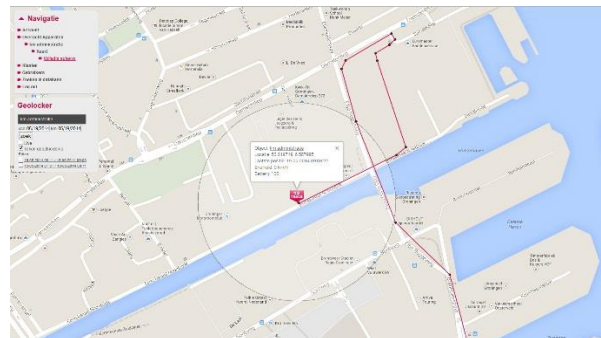

GEOLOCKER COMPACT

Le système GPS Track & Trace SANS fil qui vous permet de toujours savoir où se trouvent vos biens précieux. Vous déterminez vous-même à quelle fréquence vous voulez être informé.

Avec le Geolocker Compact, vous savez précisément où vos biens se trouvent. Grâce à une minuterie, vous réglez vous-même à quelle fréquence vous voulez être informé de l'endroit où votre bien se trouve à ce moment-là. Ça peut être par exemple par minute, par heure, par jour ou par mois. Grâce à ce système GPS Track & Trace sans fil, vous savez toujours où vos biens précieux se trouvent. Un réel soulagement !