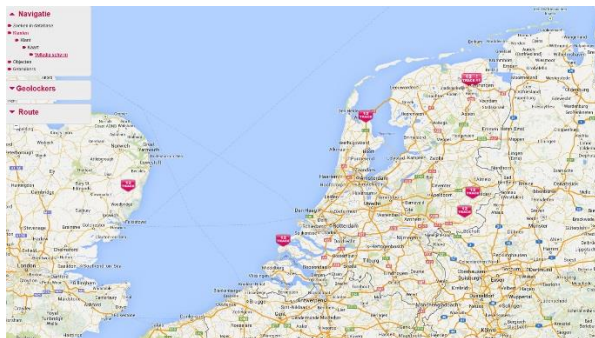

GEOLOCKER COMPACT

Le système GPS Track & Trace SANS fil qui vous permet de toujours savoir où se trouvent vos biens précieux. Vous déterminez vous-même à quelle fréquence vous voulez être informé.

Avec le Geolocker Compact, vous savez précisément où vos biens se trouvent. Grâce à une minuterie, vous réglez vous-même à quelle fréquence vous voulez être informé de l'endroit où votre bien se trouve à ce moment-là. Ça peut être par exemple par minute, par heure, par jour ou par mois. Grâce à ce système GPS Track & Trace sans fil, vous savez toujours où vos biens précieux se trouvent. Un réel soulagement !

C'est pourquoi vous choisissez un GeoChaser Compact

- Le système de suivi GPS autonome le plus fiable.
- Idéal pour suivre votre actif circulant sans alimentation électrique propre
- Vous déterminez vous-même à quelle fréquence vous voulez être informé de la position actuelle de vos véhicules (Time Trace)
- Sans fil, donc facile à placer. Pas d'installation complexe
- Facile à transférer d'un objet à l'autre