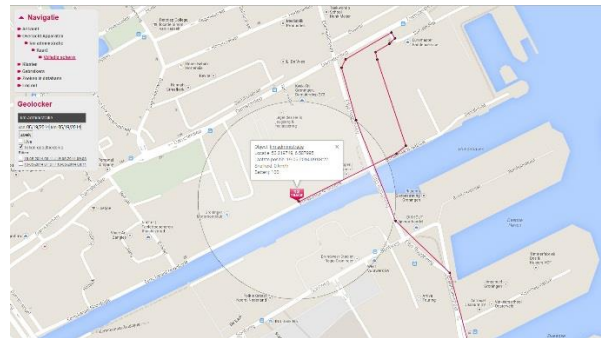

GEOLOCKER COMPACT

Het DRAADLOZE GPS Track & Trace systeem waarmee u altijd weet waar uw waardevolle eigendommen zijn. U stelt zelf in hoe vaak u hier meldingen van krijgt.

Met de Geolocker Compact weet u precies waar uw eigendom is. Met behulp van een timer stelt u zelf in hoe vaak u een melding krijgt waar uw eigendom zich op dat moment bevindt. Dit kan bijvoorbeeld per minuut, per uur, per dag of per maand zijn. Met dit draadloze GPS Track en Trace systeem weet u altijd waar uw waardevolle eigendommen zijn. een hele geruststelling!