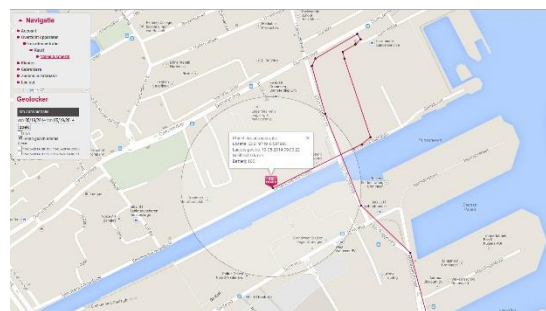

GPS volgstelsysteem uitgerust met een diefstal alarm

U krijgt een waarschuwing als uw voertuig wordt verplaatst zonder dat het contact is ingeschakeld. Wordt uw voertuig weggesleept of op een trailer verplaatst, dan weet u het direct. Het is ook mogelijk een akoestisch alarm te geven zodra uw voertuig op deze manier wordt verplaatst. Dit doet u door de Alarm Output aan te sluiten op de claxon.