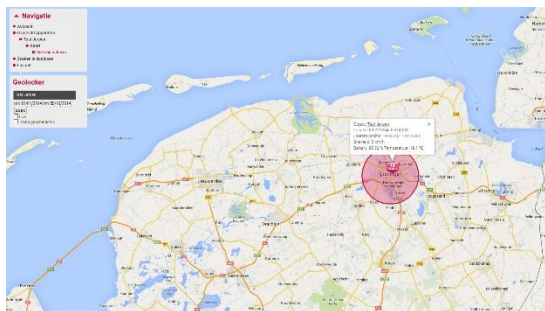

GPS volgstelsysteem uitgerust met een diefstal alarm

U krijgt een waarschuwing als uw voertuig wordt verplaatst zonder dat het contact is ingeschakeld. Wordt uw voertuig weggesleept of op een trailer verplaatst, dan weet u het direct. Het is ook mogelijk een akoestisch alarm te geven zodra uw voertuig op deze manier wordt verplaatst. Dit doet u door de Alarm Output aan te sluiten op de claxon.